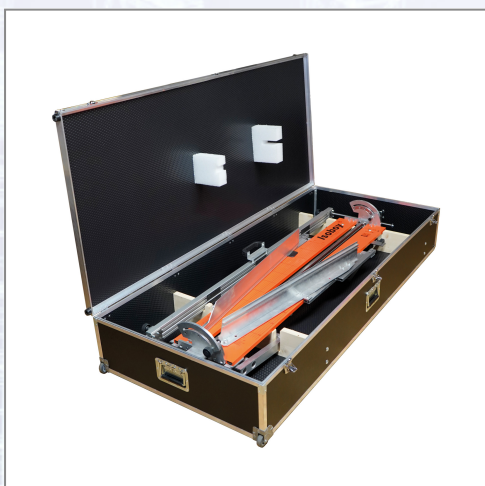

Kofer s kotačima za ISOBOY ML 300/MEL 300

Stabilna (lagana ploča), aluminijski zaštićeni kutevi, drveni umeci, izdržljivi okovi, kotači i ručke za nošenje.

Art.Nr.	Beschreibung	Einheit
Z3200206	Kofer s kotačima za ISOBOY ML 300/MEL 300	ST