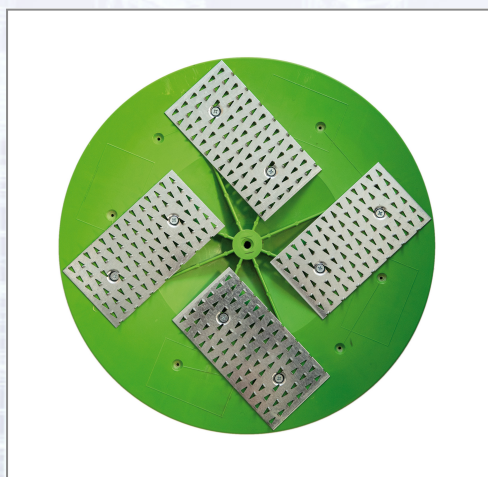

# Ploča za struganje žbuke za brusilicu EPG 400, EPG 400 WP

Art.Nr.	Beschreibung	Einheit
Z37724000	Ploča za struganje žbuke 370mm za EPG 400, EPG 400 WP	ST