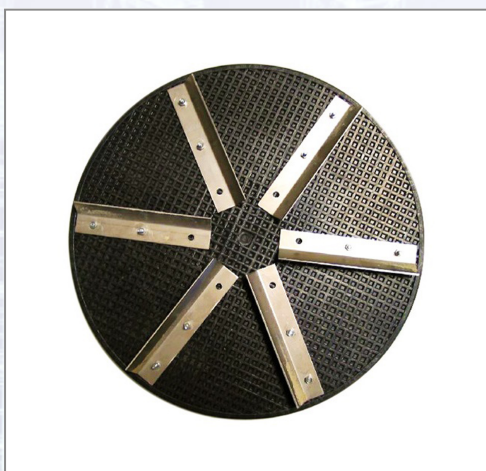

Ploča za struganje za brusilicu EPG 400, EPG 400 WP

Art.Nr.	Beschreibung	Einheit
Z37726000	Ploča za struganje 380mm za EPG 400, EPG 400 WP	ST

Standorte / Kontakt

GRAZ

Lorencic GmbH Nfg. & Co KG
Puchstraße 208
8055 Graz