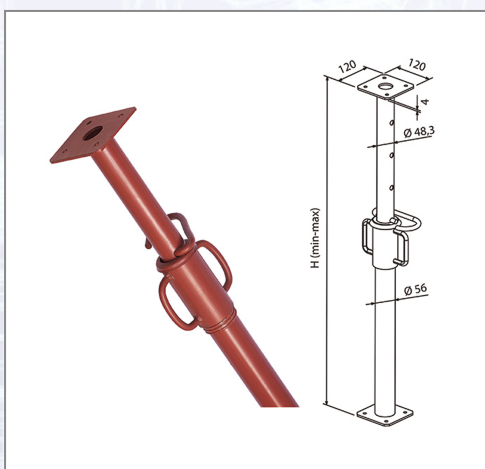

## Podupirač zida PP400

Prijelomna sila: 15,62-6,20 kN, težina: 10,80 kg.

Art.Nr.	Beschreibung	Einheit
ZPP400	Podupirač zida 220-400cm lakirani	ST