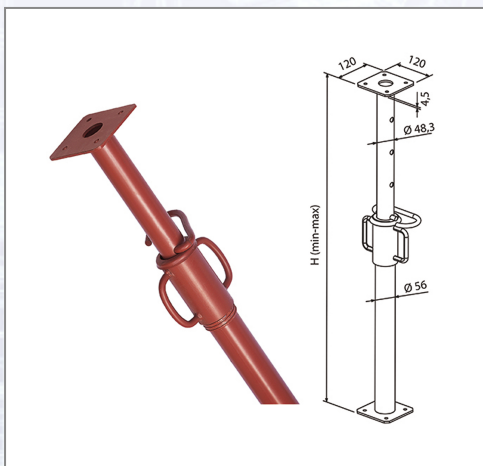

## Podupirač zida PP360

Prelomna sila: 15,62-8,14 kN, težina: 9,80 kg.

Art.Nr.	Beschreibung	Einheit
ZPP360	Podupirač zida 200-360cm lakirani	ST