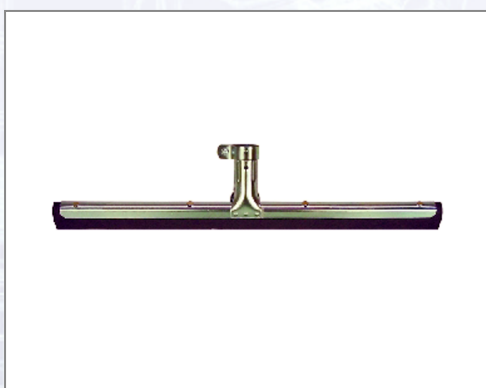

# Brisač za keramiku 600 mm BEZ drške

Brisač za keramiku/vodu s dvostrukom Moos-gumom

Art.Nr.	Beschreibung	Einheit
Z13265	Brisač za keramiku 600mm BEZ drške 10kom/karton	ST