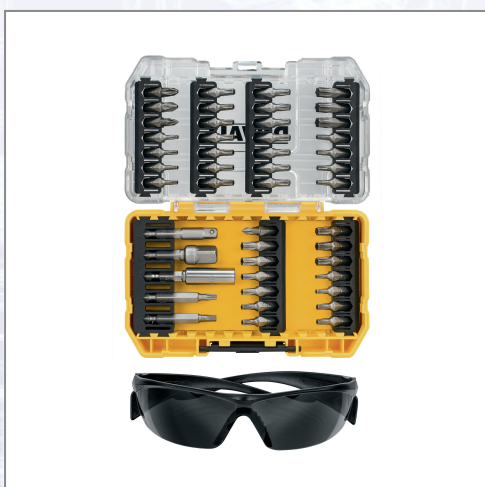

Set bitova DEWALT® 47-djelni

47-djelni High Performance set bitova s zaštitnim naočalama u robustnoj Tough Case kutiji. 25 mm i 50 mm bitovi za odvijač u DEWALT® kvaliteti. Integrirani visokokvalitetni magnetni držač bitova. Set sadrži: 25 mm: 1x PH1 / 1x PH2 / 1x PZ1 / 1x PZ2 / 4x T10 / 4x T15 / 8x T20 / 8x T25 / 3x T30 / 3x T40 / 1x T10H / 1x T15H / 2x T20H / 2x T25H / 2x T30H. 50 mm: 1x T20 / 1x T25. Adapter 1/4 " šesterokutni na 1/4 " četverokutni, adapter 1/4 " šesterokutni na 3/8 " četverokutni, magnetski držač bitova, zaštitne naočale.

Art.Nr.	Beschreibung	Einheit
ZDT70704-QZ	Set bitova DEWALT® 47-dijelni PZ/PH/TORX s magnetnim držačem bitova, zaštitne naočale 5kom/pak	ST

Standorte / Kontakt

GRAZ

Lorencic GmbH Nfg. & Co KG
Puchstraße 208
8055 Graz