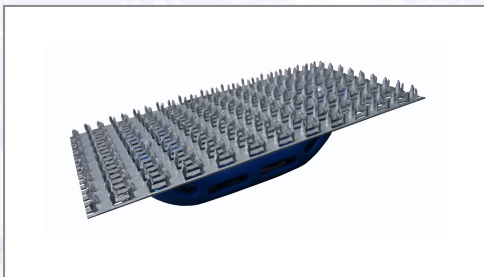

Grebač sa ručkom

Art.Nr.	Beschreibung	Einheit
Z01418	Grebač sa ručkom 245x130mm	ST

Standorte / Kontakt

GRAZ

Lorencic GmbH Nfg. & Co KG
Puchstraße 208
8055 Graz

Tel.: +43 316 47 25 64-0
Fax: +43 316 47 25 64-77
graz@lorencic.at