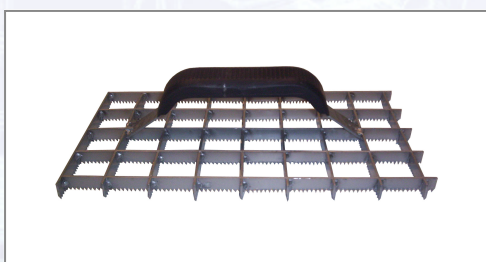

Rešetkasti gleter

sa čeličnom ručkom i gumenom oblogom, širina okna
30x30mm. Nazubljeni.

Art.Nr.	Beschreibung	Einheit
Z0772502	Rešetkasti gleter nazubljeni 280x140mm	ST

Standorte / Kontakt

GRAZ

Lorencic GmbH Nfg. & Co KG
Puchstraße 208
8055 Graz