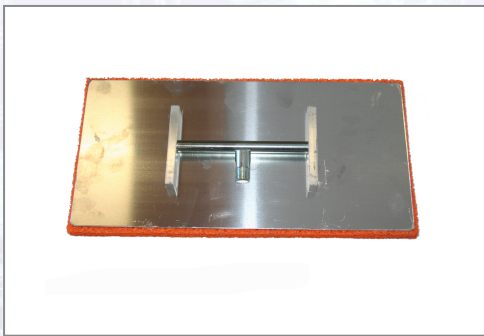

Alu filc BEZ drške

Art.Nr.	Beschreibung	Einheit
Z1950000	Alu filc sa sunderom 400x200mm BEZ drške 50kom/kart	ST

Standorte / Kontakt

GRAZ

Lorencic GmbH Nfg. & Co KG
Puchstraße 208
8055 Graz

Tel.: +43 316 47 25 64-0
Fax: +43 316 47 25 64-77
graz@lorencic.at