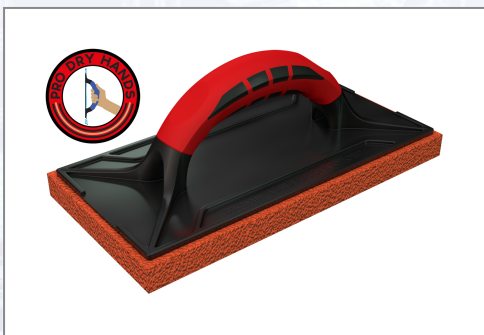

Filc narančasti grubi

Novi profesionalni filc COMMODORE ima dva tunelasta otvora na ručki koji prilikom obrade žbuke određuju put prljave vode na gornjoj strani filca te odvede prljavu vodu bez da pritom zaprljaju radnu odjeću. Zahvaljujući povećanom dovodu vode dodatno se povećava stabilnost osnovne ploče. Izbalansirana ergonomska ručka: proširena visina ručke između gornje ploče i donje strane ručke, time se sprečava udarac zgloba prilikom kompletnog "prihvata" filca. Filc narančasti grubi s oblogom.

Art.Nr.	Beschreibung	Einheit
Z22645KO	Filc COMMODORE narančasti grubi 280x140x20mm s oblogom 65kom/karton	ST

Standorte / Kontakt

GRAZ

Lorencic GmbH Nfg. & Co KG
Puchstraße 208
8055 Graz

Tel.: +43 316 47 25 64-0
Fax: +43 316 47 25 64-77
graz@lorencic.at