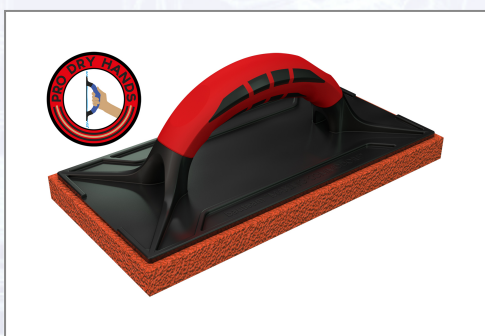

Filc narančasti grubi

Novi profesionalni filc COMMODORE ima dva tunelasta otvora na ručki koji prilikom obrade žbuke određuju put prljave vode na gornjoj strani filca te odvede prljavu vodu bez da pritom zaprljaju radnu odjeću. Zahvaljujući povećanom dovodu vode dodatno se povećava stabilnost osnovne ploče. Izbalansirana ergonomska ručka: proširena visina ručke između gornje ploče i donje strane ručke, time se sprečava udarac zgloba prilikom kompletnog "prihvata" filca. Filc narančasti grubi s oblogom.

Art.Nr.	Beschreibung	Einheit
Z22645KO	Filc COMMODORE narančasti grubi 280x140x20mm s oblogom 65kom/karton	ST

Standorte / Kontakt

GRAZ

Lorencic GmbH Nfg. & Co KG
Puchstraße 208
8055 Graz

Tel.: +43 316 47 25 64-0
Fax: +43 316 47 25 64-77
graz@lorencic.at