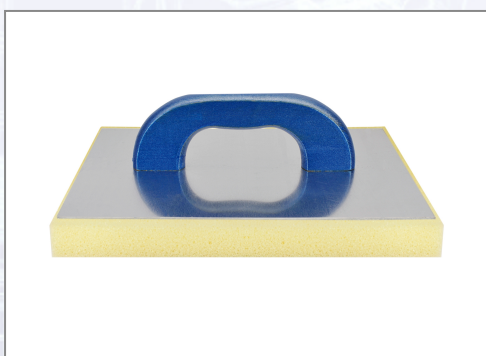

Filc alu s specijalnom oblogom

Art.Nr.	Beschreibung	Einheit
Z2030APA	Filc alu 320x230mm sa specijalnom oblogom, 10kom/karton	ST
Z550925	Rezervna spužva žuta za filc alu 320x230x30mm 100kom/kart 8kart/pal	ST