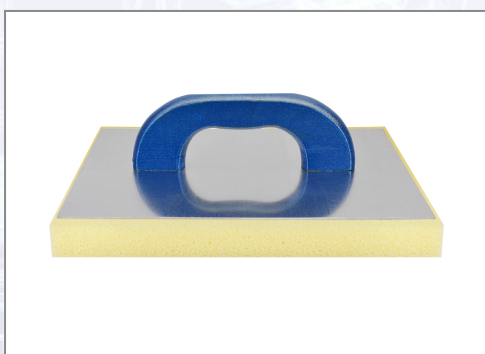

Filc alu s specijalnom oblogom

Art.Nr.	Beschreibung	Einheit
Z2030APA	Filc alu 320x230mm sa specijalnom oblogom, 10kom/karton	ST
Z550925	Rezervna spužva žuta za filc alu 320x230x30mm 100kom/kart 8kart/pal	ST