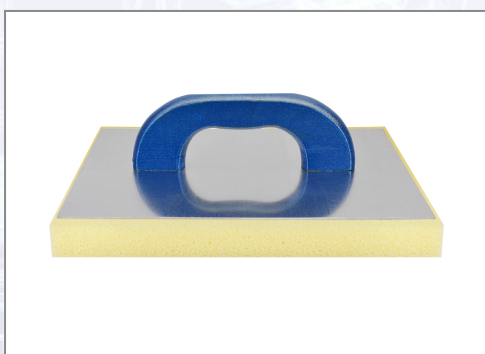

## Filc alu s specijalnom oblogom

Art.Nr.	Beschreibung	Einheit
Z2030APA	Filc alu 320x230mm sa specijalnom oblogom, 10kom/karton	ST
Z550925	Rezervna spužva žuta za filc alu 320x230x30mm 100kom/kart 8kart/pal	ST