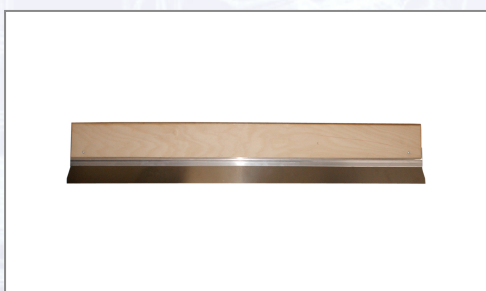

Zidna špahtla RF s alu šipkom

Zidna špahtla sa širokom drvenom ručkom koja ima integriranu alu šipku koja omogućava dodatnu stabilnost. Oštrica od nehrđajućeg čelika.

Art.Nr.	Beschreibung	Einheit
Z1640880	Zidna špahtla s alu šipkom 800mm RF čvrsta izvedba 10kom/karton	ST
Z1640810	Zidna špahtla s alu šipkom 1000mm RF čvrsta izvedba 10kom/karton	ST