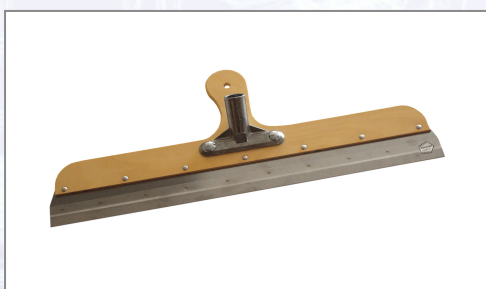

## Zidna špahtla RF s alu držačem

Velikopovršinska špahtla sa steznom letvicom od nehrđajućeg čelika za opruge. Isporučuje se s alu držačem drške, bez zupčaste letvice.

Art.Nr.	Beschreibung	Einheit
Z525600	Zidna špahtla RF 560mm sa steznom letvicom i držačem 10kom/karton	ST