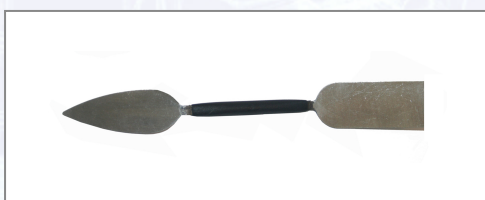

Gipsarsko željezo

Od čelika, ručka Kusto presvučena. List konično brušen i poliran.

Art.Nr.	Beschreibung	Einheit
Z2570030	Gipsarsko željezo 30mm	ST

Standorte / Kontakt

GRAZ

Lorencic GmbH Nfg. & Co KG
Puchstraße 208
8055 Graz