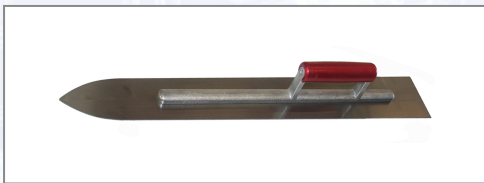

Gleter za glazuru.

Od specijalnog čelika, sa crveno obojenom drvenom drškom.

Art.Nr.	Beschreibung	Einheit
Z0566345	Gleter za glazure 450x90mm 20kom/karton	ST
Z0566350	Gleter za glazure 500x90mm 20kom/karton	ST
Z0566360	Gleter za glazure 600x90mm 20kom/karton	ST
Z0566370	Gleter za glazure 700x90mm 20kom/karton	ST
Z0566380	Gleter za glazure 800x90mm 20kom/karton	ST