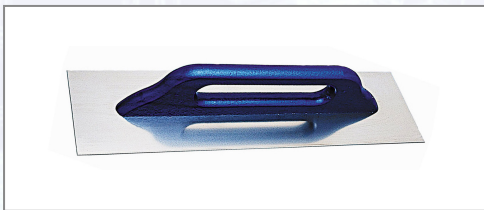

Gleter KAUFMANN Expert

Prešana

ručka.

Art.Nr.	Beschreibung	Einheit
Z2101803	Gleter Expert 480x130x0,7mm - prešana ručka, 25kom/karton	ST

Standorte / Kontakt

GRAZ

Lorencic GmbH Nfg. & Co KG
Puchstraße 208
8055 Graz