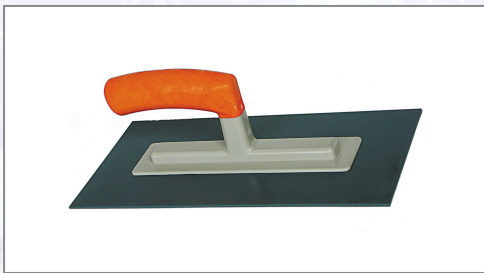

Gleter plastika

Za nanošenje i strukturiranje žbuka.

Art.Nr.	Beschreibung	Einheit
Z1425165	Gleter PVC 280x140x3mm 40kom/karton	ST
Z1425160	Gleter PVC 280x140x2mm, 40kom/karton	ST

Standorte / Kontakt

GRAZ

Lorencic GmbH Nfg. & Co KG
Puchstraße 208
8055 Graz