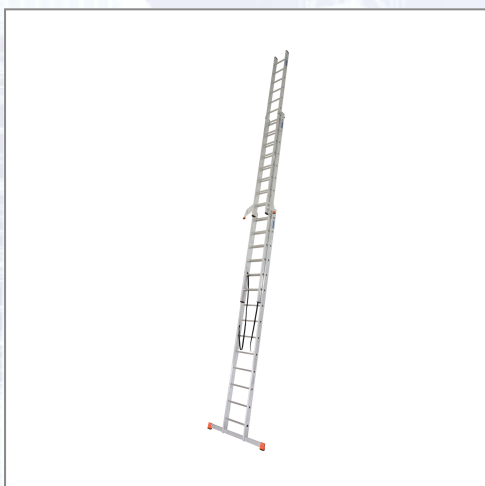

Višenamenske aluminijumske merdevine KRAUSE® MONTO® TRIBILO®

Trodelne aluminijumske višenamenske merdevine, mogu se koristiti kao prislonjene merdevine, klizne merdevine i merdevine sa rastezljivim delom za merdevine. Karakteristike: - sa funkcijom stepenica za merdevine 3k8, 3k10, 3k12 stepenica, - čelični profili za vođenje premazani prahom za jednu jednostavan za upotrebu, - poluge za zaključavanje sa automatskim zaključavanjem (AutoSnap sistem) za bezbedan transport, - otporan na vremenske uslove i traka otporna na cepanje za sprečavanje širenja, - široka prečka za bezbedno postolje, - neklizajuće kapice i čepovi za stopala (SafetiCap). Debljina zida: 1,25 - 1,75 mm.

Art.Nr.	Beschreibung	Einheit
Z129727	Merdevine višenamenske Alu KRAUSE® MONTO® 3x14 gazišta 4,10-10,25m, 31,5kg	ST
Z129789	Ljestve višenamjenske Alu KRAUSE® MONTO® 3x12 gazišta 4,35-8,60m, 27,5kg	ST
Z129765	Ljestve višenamjenske Alu KRAUSE® MONTO® TRIBILO® 3x10 gazišta 3,80-6,90m, 18,0kg	ST