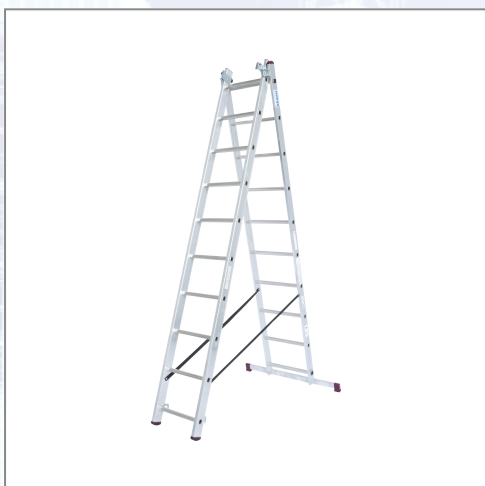

Višenamenske aluminijumske merdevine KRAUSE® CORDA® sa funkcijom stepeništa

Trodelne višenamenske aluminijumske merdevine. Može se koristiti kao prislonjene merdevine, stepenice i produžne merdevine. Osobine: - pogodan za stepenice, - profilisane prečke svuda unaokolo, - čelični profili za vođenje omogućavaju udobno proširenje Merdevine, - Prečka za sigurnu stabilnost, - Može se koristiti i na stepenicama i podestima, - Neklizajući čepovi za noge, - samozaključavajuće kuke koje se mogu zaključati za sprečavanje neželjenog klizanja tokom upotrebe i transporta, - mogu da izdrže do 150 kg, - TUV testiran.

Debljina zida: 1,25 mm.

Art.Nr.	Beschreibung	Einheit
Z033406	Merdevine višenamenske KRAUSE®CORDA®3x10	ST
Z033383	Merdevine višenamenske KRAUSE® CORDA® 3x8	ST
Z033369	Ljestve višenamjenske Alu KRAUSE® CORDA® 3x6 gazišta 1,70-3,65m, 9,0kg	ST