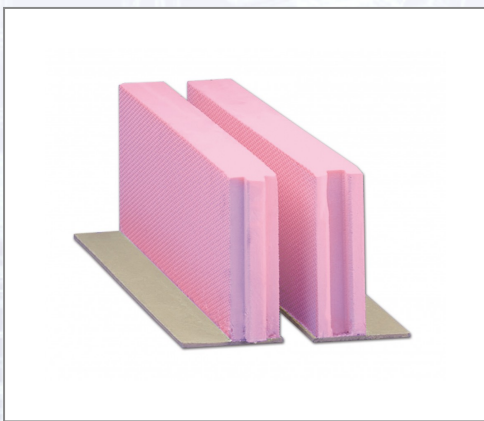

Termo oplata XPS 35 FZ

Termo oplata od ekstrudiranog polistirena (KSPS) dužine 200 ili 100 cm, reljefna površina "vafer" (PIR), sa stopom i ključem, cementna podloga ojačana vlaknima (FZ) debljine 4 mm XPS 35 FZ: XPS 35 mm debljine, 70 mm širine. XPS 50 FZ: XPS 50 mm debljine, 100 mm širine. XPS 60 FZ: XPS 60 mm debljine, 100 mm širine.

| Art.Nr. | Beschreibung | Einheit |
|---------|--|---------|
| Z30093M | Estrudirani polistirol XPS 35 FZ Typ18 178mm/1m VPE=336štg/paleta | STA |
| Z30094M | Estrudirani polistirol XPS 35 FZ Typ20 198mm/1m VPE=280štg/paleta | STA |
| Z30092 | Estrudirani polistirol XPS 35 FZ Typ16 158mm/2m VPE=200štg/paleta | STA |
| Z30097M | Estrudirani polistirol XPS 35 FZ Typ25 248mm/1m VPE=224štg/paleta | STA |
| Z30095 | Estrudirani polistirol XPS 35 FZ Typ22 218mm/2m VPE=172štg/paleta | STA |
| Z30095M | Estrudirani polistirol XPS 35 FZ Typ22 218mm/1m VPE=280štg/paleta | STA |
| Z30094 | Estrudirani polistirol XPS 35 FZ Typ20 198mm/2m VPE=176štg/paleta | STA |

| | | |
|---------|--|-----|
| Z30092M | Estrudirani polistirol XPS 35 FZ Typ16 158mm/1m VPE=336štg/paleta | STA |
| Z30097 | Estrudirani polistirol XPS 35 FZ Typ25 248mm/2m VPE=144štg/paleta | STA |
| Z30098M | Estrudirani polistirol XPS 35 FZ Typ30 298mm/1m VPE=192štg/paleta | STA |
| Z30098 | Estrudirani polistirol XPS 35 FZ Typ30 298mm/2m VPE=116štg/paleta | STA |
| Z30093 | Estrudirani polistirol XPS 35 FZ Typ18 178mm/2m VPE=200štg/paleta | STA |