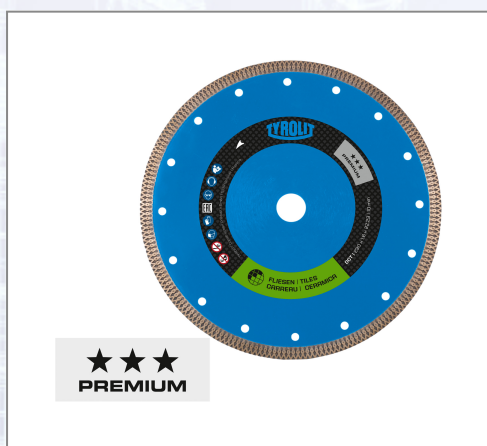

Dia rezne ploče TYROLIT za stolne pile, mokri rez

Rezne ploče za keramičke pločice i mramor. Zatvoreni rub (1A1R), za čiste rezove, uključeni redukcijski prsteni na 25,4 mm.

Art.Nr.	Beschreibung	Einheit
Z5645	Diamantska rezna ploča za keramiku 1A1R 250x1,6x25,4/30/35mm DCT TYROLIT	ST
Z5660	Dia rezna ploča za pločice, zatvoreni rub 1A1R 350x2,4x25,4/30/35mm DCT TYROLIT	ST