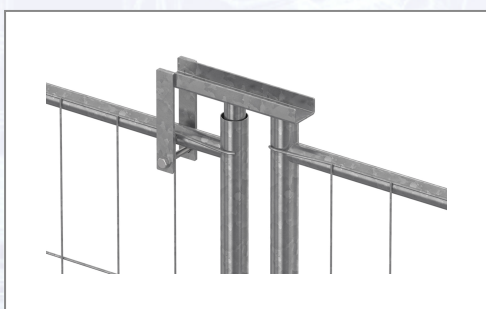

Okretni zglob mobilne ograde

Idealno kada ograda treba biti mobilna tj. okretna.

Art.Nr.	Beschreibung	Einheit
Z27310250	Okretni zglob mobilne ograde	ST

Standorte / Kontakt

GRAZ

Lorencic GmbH Nfg. & Co KG
Puchstraße 208
8055 Graz