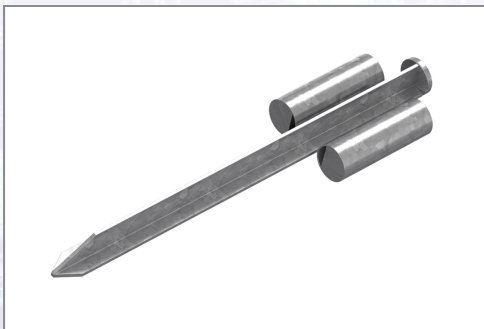

Klin mobilne ograde za zemlju šiljati

Za pričvršćivanje u zemlji. 2 šiljata klina.

Art.Nr.	Beschreibung	Einheit
Z7007100	Klin za zemlju	ST

Standorte / Kontakt

GRAZ

Lorencic GmbH Nfg. & Co KG
Puchstraße 208
8055 Graz