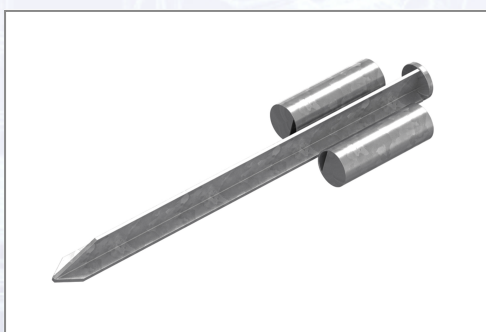

Klin mobilne ograde za zemlju šiljati

Za pričvršćivanje u zemlji. 2 šiljata klina.

Art.Nr.	Beschreibung	Einheit
Z7007100	Klin za zemlju	ST

Standorte / Kontakt

GRAZ

Lorencic GmbH Nfg. & Co KG
Puchstraße 208
8055 Graz