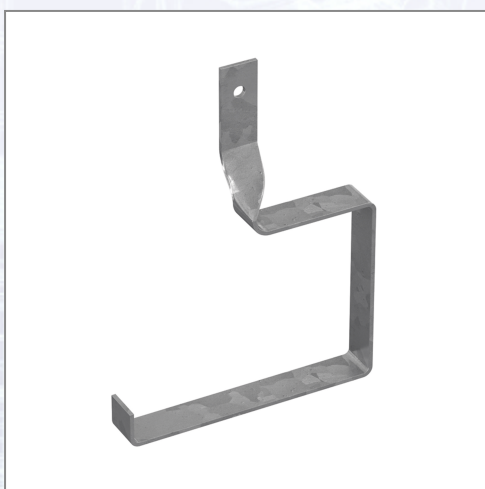

## Držáč Spezial za mobilnu ogradu

Sprečava da se mobilna ograda može izvaditi iz betonske stope. Prikladno za sve stope.

Art.Nr.	Beschreibung	Einheit
ZE0600	Držáč Spezial (bez spojnice) za mobilnu ogradu	ST