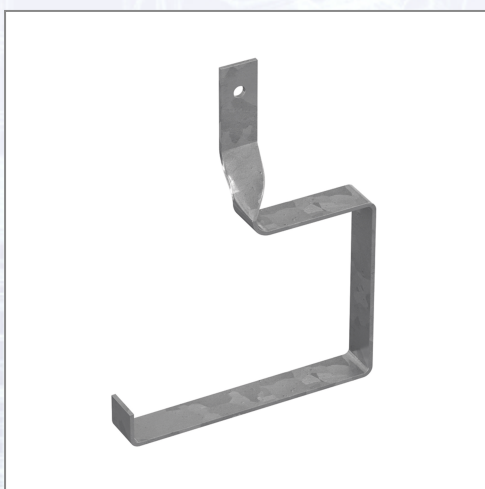

Držáč Spezial za mobilnu ogradu

Sprečava da se mobilna ograda može izvaditi iz betonske stope. Prikladno za sve stope.

Art.Nr.	Beschreibung	Einheit
ZE0600	Držáč Spezial (bez spojnice) za mobilnu ogradu	ST