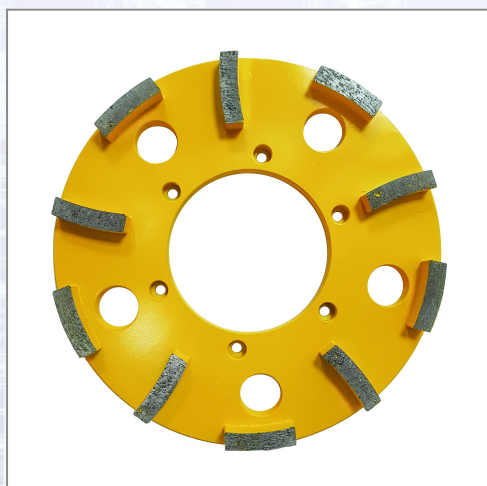

Dia brusna ploča za estrih žuta za EBS 235.1

Art.Nr.	Beschreibung	Einheit
Z37135000	Dia brusna ploča za estrih žuta p=235mm za stroj za brušenje EBS 235.1	ST

Standorte / Kontakt

GRAZ

Lorencic GmbH Nfg. & Co KG
Puchstraße 208
8055 Graz