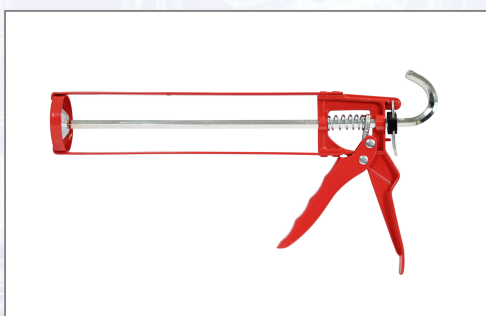

Istiskivač silikona IMPEX

8-kutna potisna šipka s automatskim tlačnim rasterećenjem: sprečava naknadno kapanje brtvila, odgovarajući za sve doze od 310ml.

Art.Nr.	Beschreibung	Einheit
Z53115	Istiskivač silikona IMPEX	ST