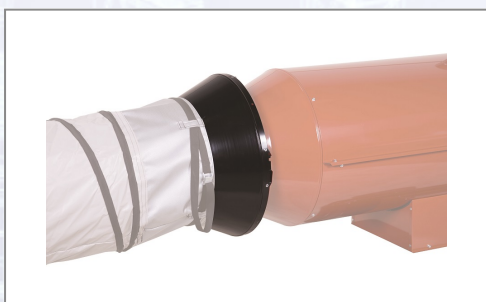

Adapter za pričvršćivanje za top za grijanje LORENCIC LE120

Art.Nr.	Beschreibung	Einheit
Z02AC501	Adapter za pričvršćivanje crijeva za grijanje Nr.Z02AC562 za top za grijanje LE120	ST

Standorte / Kontakt