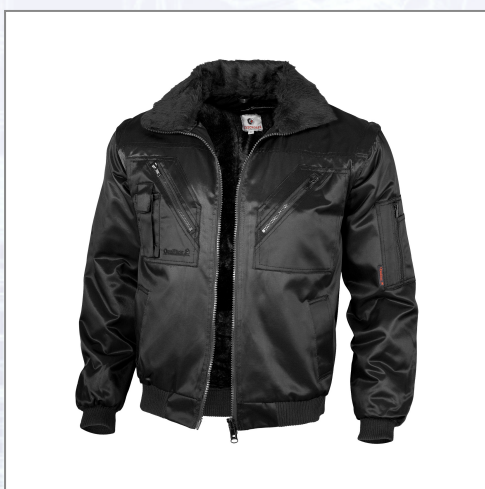

Pilotska jakna QUALITEX - crna

Sastav: 60 % pamuk / 40 % poliester, premazana fluorkarbon, podstava 100 % poliester, vlakno 70 % poliakril / 30 % poliester, cca. 265 g/m². Unutarnja podstava i ovratnik na skidanje, rukavi na skidanje, termopodstava u rukavima. 2 prsna džepa, 1 džep za mobitel, 2 prednja džepa, 1 džep na rukavu, 1 unutarnji džep. Veličine S-XXL.