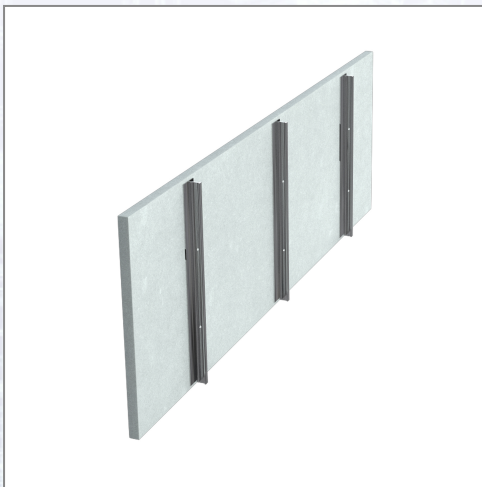

## Schalbrett HB

Aus Holzbeton, Elementgröße 120/125 cm. Das Schalbrett HB wird als kostengünstiges Bauteil bei der Deckenrand Schalung verwendet. Es wird vor dem Betonieren mit der glatten Seite nach außen in die Schalung genagelt. Dabei muss die Stärke der späteren Betondecke berücksichtigt werden (Schalbrettoberkante = Oberkante Betondecke). Die Profile auf der Innenseite des Schalbrettes HB gehen dabei eine kraftschlüssige Verbindung mit dem Beton ein. Nach dem Ausschalen der Betonschalung verbleibt das Schalbrett als Bauteil im Beton. Ein weiteres Einschalen der zu betonierenden Decke entfällt. Ein Drittel der Höhe des Elementes muss eingeschalt werden.

Art.Nr.	Beschreibung	Einheit
Z30055125	Oplatna izolacijska daska HB 400x14mm, D=1,25m, 80kom/pal	ST
Z30054125N	Oplatna izolacijska daska HB 350x10mm, D=1,25m, 100kom/pal	ST
Z30053125N	Oplatna izolacijska daska HB 300x10mm, D=1,25m, 100kom/pal	ST