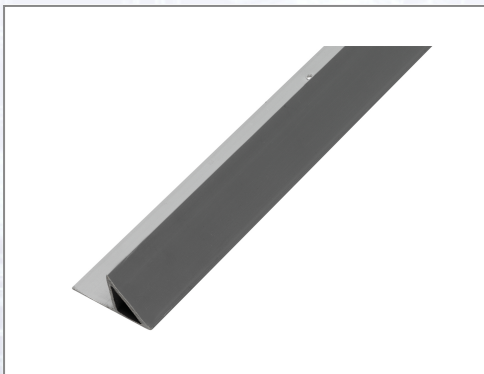

Trokutna letvica DKN

S okapnicom, okapnica se zabija na čelnu stranu.

Art.Nr.	Beschreibung	Einheit
ZDFH15	Trokutna letvica s okapnicom 15/21/31mm hohl 2,5m/štg, 40štg/bunt, 99bunt/pal	BUN
ZDFH10	Trokutna letvica s okapnicom 10/15/24mm hohl 2,5m/štg, 40štg/bunt, 100bunt/pal	BUN
ZDFH20	Trougla lajsna sa okapnicom 20/28/36mm hohl 2,5m/štg, 40štg/bunt, 49bunt/pal	BUN
ZDFH25	Trouglaštg lajsna sa okapnicom 25/35/45mm hohl 2,5m/štg, 20štg/bunt, 49bunt/pal	BUN
ZDFH30	Trokutna letvica s okapnicom 30/41/53mm hohl 2,5m/štg, 20štg/bunt, 36bunt/pal	BUN