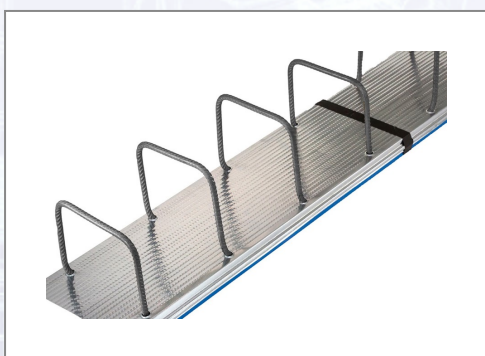

Bewehrungsanschluss Plexus zweireihig

Bewehrungsanschlüsse Plexus sind typengeprüft. Sie werden im Verwahrkasten aus profiliertem, verzinktem Blech zur sicheren Schubkraftübertragung geliefert. Die kurzen Seitenwangen gewährleisten eine allseitige Betondeckung des Verwahrkastens. Der Anschluss ist lagegenau und unverschiebbar auf die Schalung zu nageln. Nach dem ersten Betonierabschnitt Kunststoffdeckel mittels Hammer entfernen. Rückbiegen der Bewehrungsstäbe mit einem Rückbiegerohr, dessen Innendurchmesser nur wenig größer ist als der Stabdurchmesser. Rohr bis zum Krümmungsbeginn aufstecken

und durch stufenweises Biegen und jeweiliges Nachfassen in Richtung Rückbiegestelle die Bewehrungsstäbe in Soll-Lage bringen. Hin- und Rückbiegen vermeiden! Den in der Fuge verbleibenden Verwahrkasten keinesfalls mit Schalöl behandeln! Betonverschmutzungen vermeiden! Die Verankerungslängen werden nach DIN 1045-1:2008-08, Abs. 12.3.2. ermittelt.

Art.Nr.	Beschreibung	Einheit
ZBK101009H	Priključni element za armaturu Plexus 2-redan 10/100, 1,25m, 6kom/bunt, 16bunt/pal	ST
ZBK101515H	Priključni element za armaturu Plexus 2-redan 10/150, 1,25m, 4kom/bunt, 20bunt/pal	ST