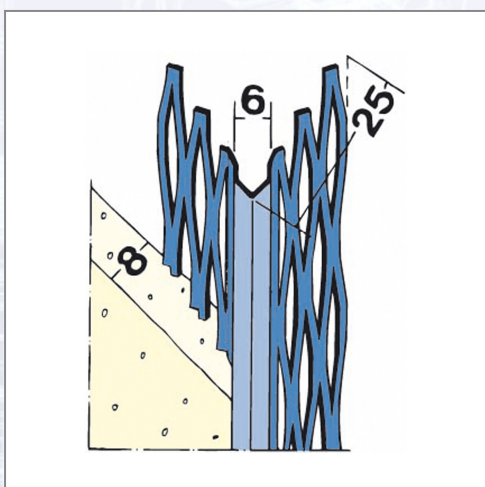

## Kutni profil PROTEKTOR 2209

Kutni profil od nehrđajućeg čelika za unutarnje i vanjsko  
žbukanje od 8 mm.

Art.Nr.	Beschreibung	Einheit
Z42209250	Kutni profil 2209 2,50m/štg 1bunt=62,50m, 25štg/bunt,120bunt/pal nehrđajući čelik	M