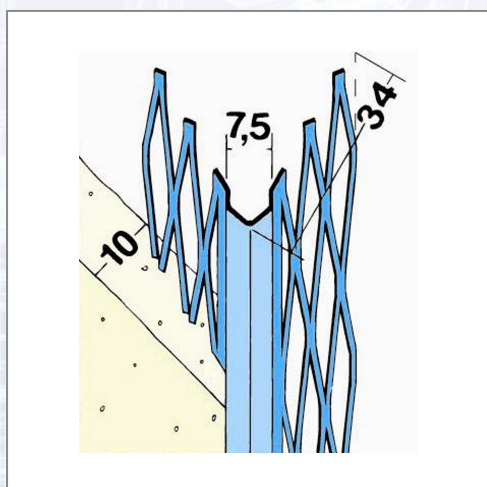

## Unutarnji kutnik PROTEKTOR 1007

Kutni profil s povećanim slojem cinka. Današnje sve kraće vrijeme gradnje dovelo je do proizvodnje novih profila koji mogu bez veće štete izdržati duže vrijeme izloženosti vlazi. Profil se proizvodi s većim poljima za rastezanje što omogućava optimalan prodor žbuke.

Art.Nr.	Beschreibung	Einheit
Z4100715P	Unutarnji kutnik 1007 1,50m/štg bunt=37,50m, 25štg/bunt, 80bunt/pal	BUN
Z4100716P	Unutarnji kutnik 1007 1,60m/štg bunt=40,00m, 25štg/bunt, 80bunt/pal	BUN
Z4100718P	Unutarnji kutnik 1007 1,80m/štg bunt=45,00m, 25štg/bunt, 80bunt/pal	BUN
Z410072P	Unutarnji kutnik 1007 2,00m/štg bunt=50,00m, 25štg/bunt, 80bunt/pal	BUN
Z4100722P	Unutarnji kutnik 1007 2,20m/štg bunt=55,00m, 25štg/bunt, 80bunt/pal	BUN
Z41007225P	Unutarnji kutnik 1007 2,25m/štg bunt=56,25m, 25štg/bunt, 80bunt/pal	BUN
Z4100725P	Unutarnji kutnik 1007 2,50m/štg bunt=62,50m, 25štg/bunt, 81bunt/pal	BUN

09/2024

Z4100726P	Unutarnji kutnik 1007 2,60m/štg bunt=65,00m, 25štg/bunt, 81bunt/pal	BUN
Z4100727P	Unutarnji ugaonik 1007 2,70m/štg bunt=67,50m VPE25	BUN
Z41007275P	Unutarnji ugaonik 1007 2,75m/štg bunt=68,75m VPE25	BUN
Z4100728P	Unutarnji kutnik 1007 2,80m/štg bunt=70,00m, 25štg/bunt, 81bunt/pal	BUN
Z410073P	Unutarnji ugaonik 1007 3,00m/štg bunt=75,00m VPE25	BUN
Z4100735P	Unutarnji kutnik 1007 3,50m/štg bunt=87,50m, 25štg/bunt, 80bunt/pal	BUN