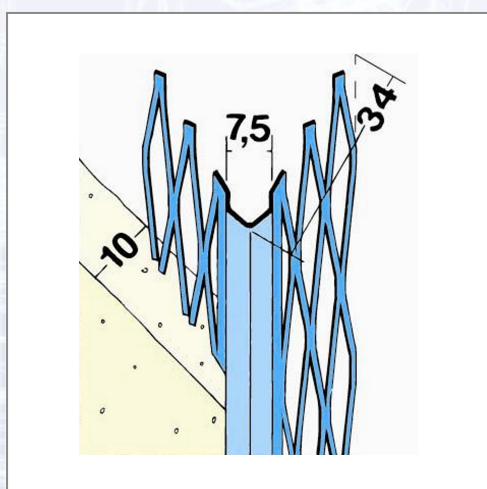

Unutarnji kutnik PROTEKTOR 1007

Kutni profil s povećanim slojem cinka. Današnje sve kraće vrijeme gradnje dovelo je do proizvodnje novih profila koji mogu bez veće štete izdržati duže vrijeme izloženosti vlazi. Profil se proizvodi s većim poljima za rastezanje što omogućava optimalan prodor žbuke.

Art.Nr.	Beschreibung	Einheit
Z4100715P	Unutarnji kutnik 1007 1,50m/štg bunt=37,50m, 25štg/bunt, 80bunt/pal	BUN
Z4100716P	Unutarnji kutnik 1007 1,60m/štg bunt=40,00m, 25štg/bunt, 80bunt/pal	BUN
Z4100718P	Unutarnji kutnik 1007 1,80m/štg bunt=45,00m, 25štg/bunt, 80bunt/pal	BUN
Z410072P	Unutarnji kutnik 1007 2,00m/štg bunt=50,00m, 25štg/bunt, 80bunt/pal	BUN
Z4100722P	Unutarnji kutnik 1007 2,20m/štg bunt=55,00m, 25štg/bunt, 80bunt/pal	BUN
Z41007225P	Unutarnji kutnik 1007 2,25m/štg bunt=56,25m, 25štg/bunt, 80bunt/pal	BUN
Z4100725P	Unutarnji kutnik 1007 2,50m/štg bunt=62,50m, 25štg/bunt, 81bunt/pal	BUN

Z4100726P	Unutarnji kutnik 1007 2,60m/štg bunt=65,00m, 25štg/bunt, 81bunt/pal	BUN
Z4100727P	Unutarnji ugaonik 1007 2,70m/štg bunt=67,50m VPE25	BUN
Z41007275P	Unutarnji ugaonik 1007 2,75m/štg bunt=68,75m VPE25	BUN
Z4100728P	Unutarnji kutnik 1007 2,80m/štg bunt=70,00m, 25štg/bunt, 81bunt/pal	BUN
Z410073P	Unutarnji ugaonik 1007 3,00m/štg bunt=75,00m VPE25	BUN
Z4100735P	Unutarnji kutnik 1007 3,50m/štg bunt=87,50m, 25štg/bunt, 80bunt/pal	BUN