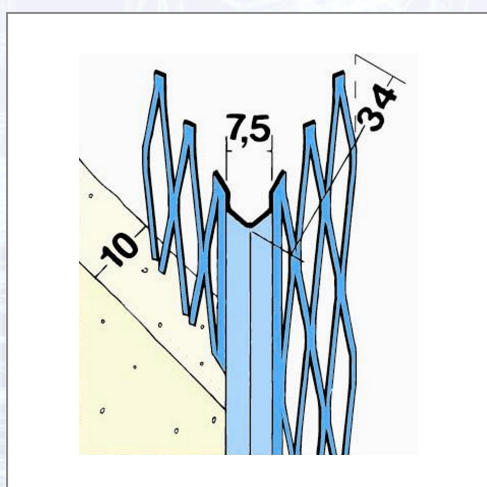

Unutarnji kutnik PROTEKTOR 1007

Kutni profil s povećanim slojem cinka. Današnje sve kraće vrijeme gradnje dovelo je do proizvodnje novih profila koji mogu bez veće štete izdržati duže vrijeme izloženosti vlazi. Profil se proizvodi s većim poljima za rastezanje što omogućava optimalan prodor žbuke.

Art.Nr.	Beschreibung	Einheit
Z4100715P	Unutarnji kutnik 1007 1,50m/štg bunt=37,50m, 25štg/bunt, 80bunt/pal	BUN
Z4100716P	Unutarnji kutnik 1007 1,60m/štg bunt=40,00m, 25štg/bunt, 80bunt/pal	BUN
Z4100718P	Unutarnji kutnik 1007 1,80m/štg bunt=45,00m, 25štg/bunt, 80bunt/pal	BUN
Z410072P	Unutarnji kutnik 1007 2,00m/štg bunt=50,00m, 25štg/bunt, 80bunt/pal	BUN
Z4100722P	Unutarnji kutnik 1007 2,20m/štg bunt=55,00m, 25štg/bunt, 80bunt/pal	BUN
Z41007225P	Unutarnji kutnik 1007 2,25m/štg bunt=56,25m, 25štg/bunt, 80bunt/pal	BUN
Z4100725P	Unutarnji kutnik 1007 2,50m/štg bunt=62,50m, 25štg/bunt, 81bunt/pal	BUN

Z4100726P	Unutarnji kutnik 1007 2,60m/štg bunt=65,00m, 25štg/bunt, 81bunt/pal	BUN
Z4100727P	Unutarnji ugaonik 1007 2,70m/štg bunt=67,50m VPE25	BUN
Z41007275P	Unutarnji ugaonik 1007 2,75m/štg bunt=68,75m VPE25	BUN
Z4100728P	Unutarnji kutnik 1007 2,80m/štg bunt=70,00m, 25štg/bunt, 81bunt/pal	BUN
Z410073P	Unutarnji ugaonik 1007 3,00m/štg bunt=75,00m VPE25	BUN
Z4100735P	Unutarnji kutnik 1007 3,50m/štg bunt=87,50m, 25štg/bunt, 80bunt/pal	BUN