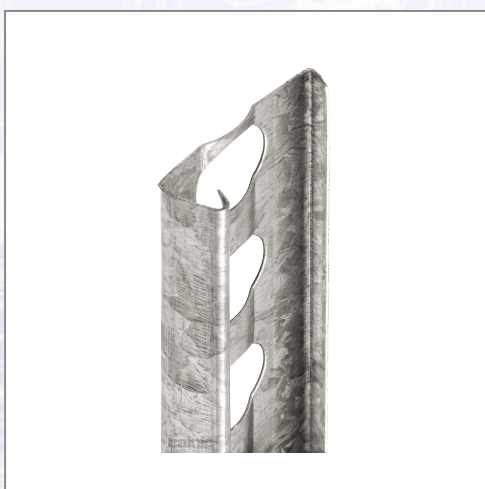

Putzabschlussprofile LORENCIC 9 mm

Innenputzprofile zur Herstellung exakter Putzabschlüsse aus verzinktem Stahlblech.

Art.Nr.	Beschreibung	Einheit
Z41211250LO	Završni unutarnji profil 9mm 2,50m/štg 25štg/bunt 144bunt/pal	M
Z41211300LO	Završni unutarnji profil 9mm 3,00m/štg 25štg/bunt 144bunt/pal	M