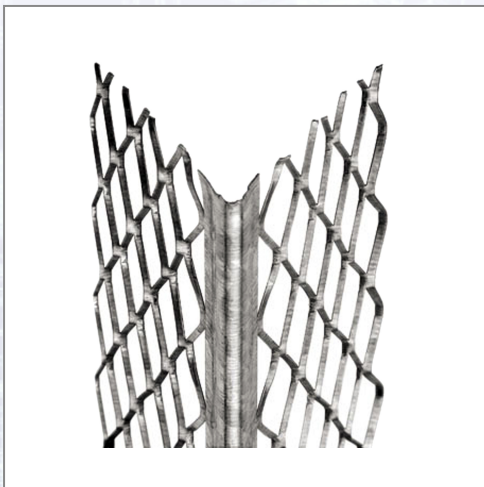

Kantenprofile LORENCIC Außenputz

Außenputzprofile mit hoher Zinkauflage zur Einbettung in den Grundputz.

Art.Nr.	Beschreibung	Einheit
Z41043250LO	Kutni profil za unutaranje žbukanje 90° 2,50m/štg 15štg/bunt 96bunt/pal	M
Z41043300LO	Kutni profil za unutaranje žbukanje 90° 3,00m/štg 15štg/bunt 96bunt/pal	M