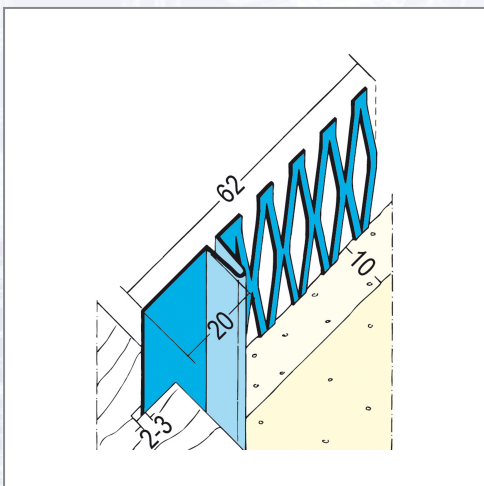

Početni profil PROTEKTOR 1306

Početni profil od pocinčanog čelika sa sjenčanom fugom 20 mm za unutarnje žbukanje.

| Art.Nr. | Beschreibung | Einheit |
|-----------|--|---------|
| Z41306300 | Početni profil 1306 10mm, 3,0m/štg, 15štg/bunt, 47bunt/pal | M |