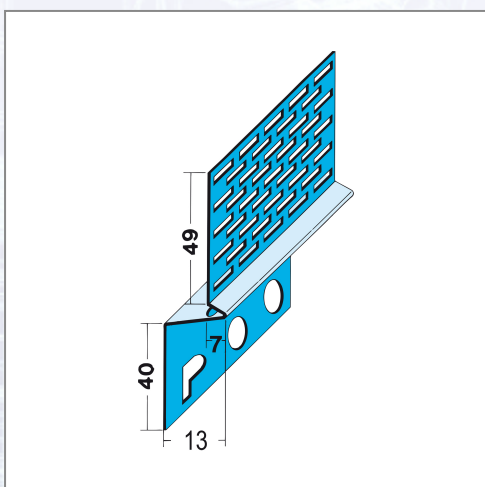

Ventilacijski profili PROTEKTOR 1241

Završni ventilacijski pocinčani profil za krovnu oplatu između rogova.

Art.Nr.	Beschreibung	Einheit
Z41241250	Ventilacijski profil 1241 13mm 2,5m/štg, bunt=50m, 20štg/bunt, 84bunt/pal	M