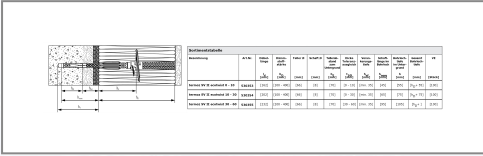

PRODUKTINFO

Art.Nr.	Beschreibung	Einheit
---------	--------------	---------

Standorte / Kontakt

GRAZ

Lorencic GmbH Nfg. & Co KG
Puchstraße 208
8055 Graz

Tel.: +43 316 47 25 64-0
Fax: +43 316 47 25 64-77
graz@lorencic.at