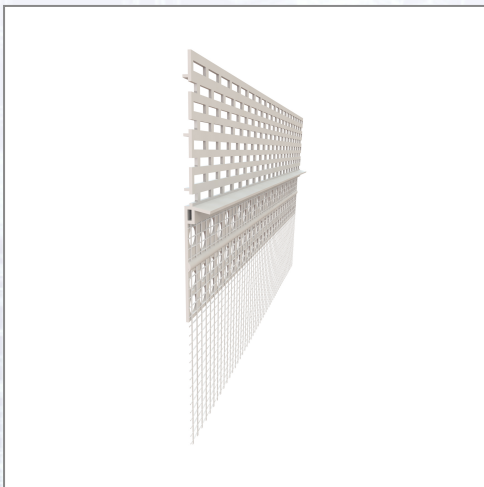

Ventilacijski profil LORENCIC

Ventilacijski profil s WDVS mrežicom kao završni profil kod hladnih krovova.

Art.Nr.	Beschreibung	Einheit
Z9224LO	Dachbelüftungsprofil PVC mit Gewebe 2,5l/m/Sta 25Sta/Kart 20Kart/Pal	STA