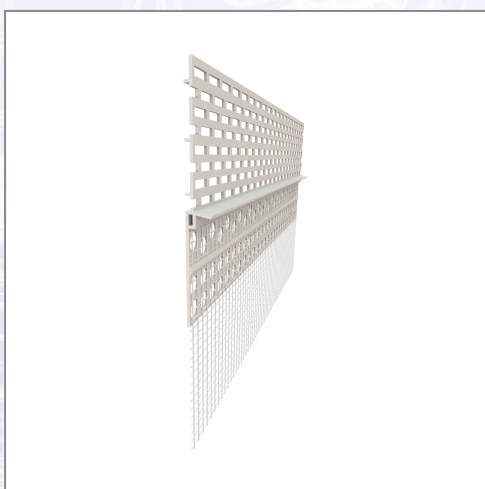

Ventilacijski profil LORENCIC

Ventilacijski profil s WDVS mrežicom kao završni profil kod hladnih krovova.

Art.Nr.	Beschreibung	Einheit
Z9224LO	Dachbelüftungsprofil PVC mit Gewebe 2,5lfm/Sta 25Sta/Kart 20Kart/Pal	STA