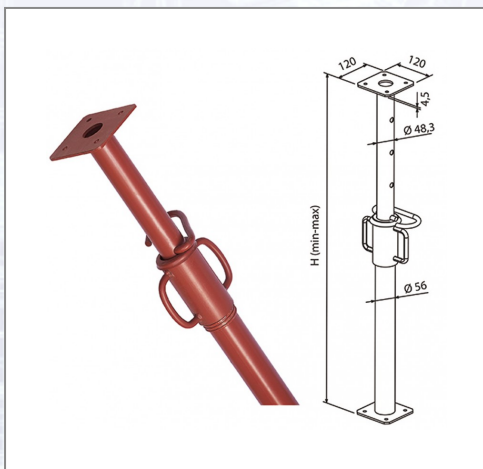

## Podupirač zida PP320

Prijelomna sila: 15,62-10,85 kN, težina: 8,90 kg.

Art.Nr.	Beschreibung	Einheit
ZPP320	Podupirač zida 180-320cm lakirani	ST