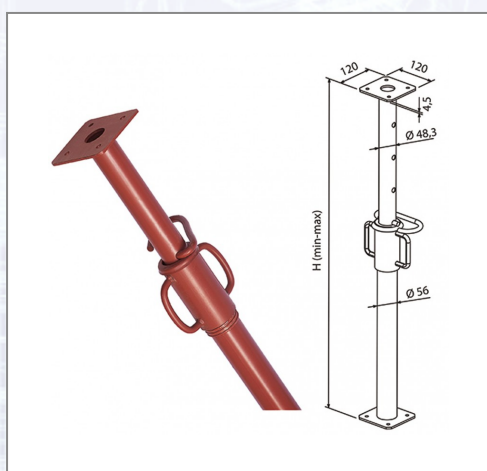

## Podupirač zida PP320

Prijelomna sila: 15,62-10,85 kN, težina: 8,90 kg.

Art.Nr.	Beschreibung	Einheit
ZPP320	Podupirač zida 180-320cm lakirani	ST