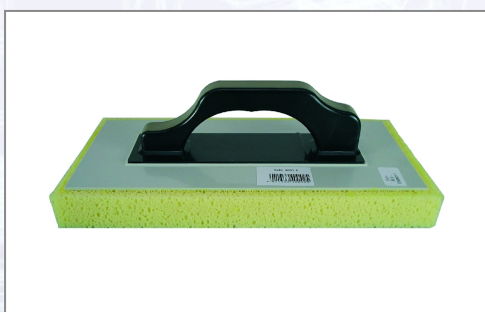

## Filc za keramiku

Sa iznimno upijajućom HYDRO spužvom.

Art.Nr.	Beschreibung	Einheit
Z40036	Filc za keramiku 340x160mm sa sunderom 12kom/karton	ST