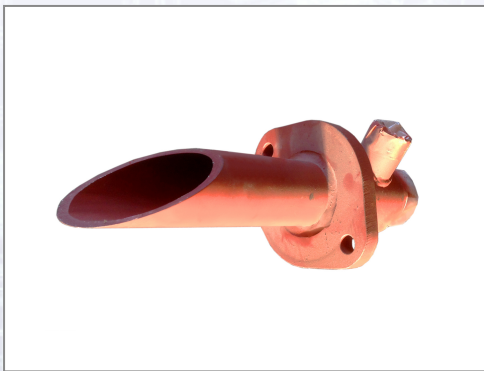

Izlaz iz bubnja

Art.Nr.	Beschreibung	Einheit
Z1917050892X	Izlaz iz bubnja EB sa priključkom za vazduh AG 1 1/2"	ST
Z1917050893X	Izlaz iz bubnja EB sa priključkom za vazduh AG 2 1/2"	ST

Standorte / Kontakt