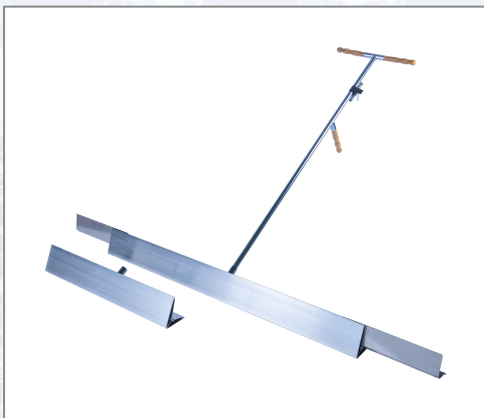

Ručni sistem ravnanja EASYPLAN EP-UNI-SET 90/230 PROBST

EASYPLAN EP-UNI je optimalni ručni alat za racionalnu izvedbu malih i srednjih površina. S ovim iznimno povoljnim uređajem rad ide brže, laganije i bolje. Samo s jednim sistemom možete sada fleksibilno, jednostavno i precizno izravnati različite radne širine. EP-UNI može se ovisno o radnoj širini stupnjevito namjestiti između 900 do 2300mm tj. 2300 do 3000mm. Zajedno s dva teleskopska elementa aluminijski osnovni segmenti mogu se maksimalno proširiti za 700mm. Bočni valjci, namjestivi po visini omogućavaju izravnavanje visine rubnih kamena i naslaga taraca; to je moguće na osnovnom segmentu, kao i na teleskopskim elementima. Time otpada

postavljanje mjerke i tako se ujedno dodatno štedi vrijeme! Uključeni su specijalni ključevi za brzu montažu teleskopskih elemenata i valjaka, - stabilni aluminijski šuplji profil koji se ne savija i kod radnih širina do maksimalno 3m!, - specijalno formiranje profila, time se profi ne podiže od mjerke ni kod velikih naslaga materijala, - trodimenzionalno opremljena ručka kod EP-UNI-SET 230/300 omogućava kut namještanja profila, - posebnom izvedbom ručke koja omogućava da se tjelesna težina u svakoj poziciji može koristiti za optimalno izvlačenje i guranje EP profila, - sa širokim EP profilom od 900mm materijal se može prihvatiti i ciljano se mogu popuniti utori nastali od postavljenih npr. vodovodnih cijevi, - drška se može skinuti za potrebe transporta. Set sadrži: 1 aluminijski osnovni segment s 900mm i 1600mm, 1 drška, 2 teleskopska elementa po 350mm. Radna širina teleskopski namjestiva od 900 do 2300mm. Težina: 15,0kg.