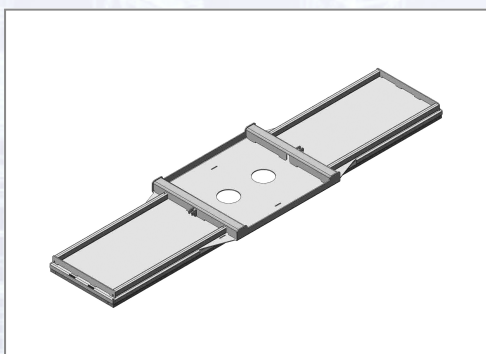

Usisna ploča QJ-ESP-350-151/29 za QUICKJET QJ-600-E PROBST

Nosivost: 350kg, dimenzija: 1510x290mm, težina: 18,0kg.

Art.Nr.	Beschreibung	Einheit
Z42420022	Usisna ploča QJ-ESP-350-151/29 za QUICKJET QJ-600-E PROBST	ST