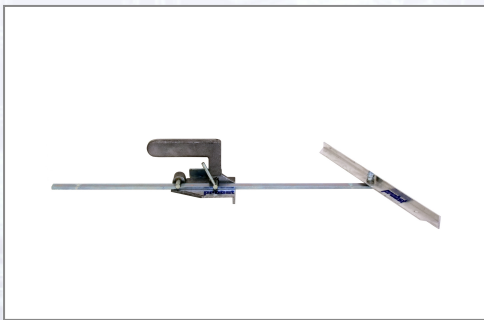

## Mjerna letva MAL PROBST

Nužno pomoćno sredstvo za točno mjerenje i obilježavanje dužina i kutova kod kamenih kocki. Težina 0,5kg.

Art.Nr.	Beschreibung	Einheit
Z51800026	Merna letva MAL PROBST	ST