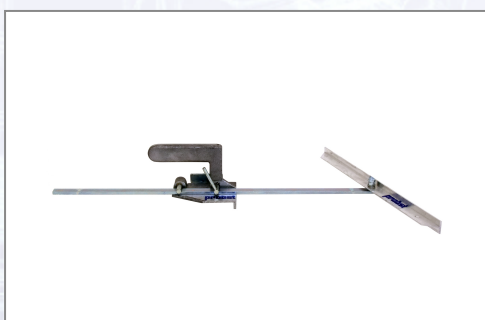

Mjerna letva MAL PROBST

Nužno pomoćno sredstvo za točno mjerenje i obilježavanje dužina i kutova kod kamenih kocki. Težina 0,5kg.

Art.Nr.	Beschreibung	Einheit
Z51800026	Merna letva MAL PROBST	ST

Standorte / Kontakt