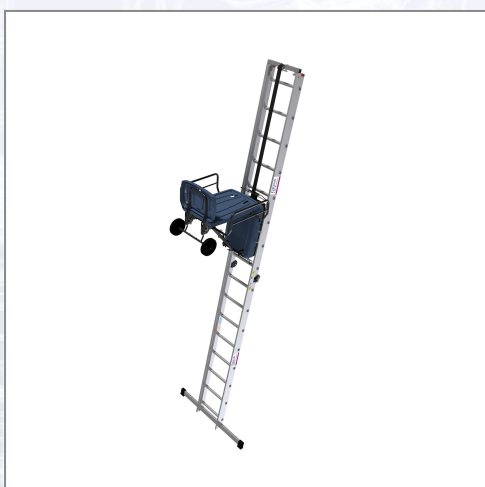

Ljestve za transport aku GEDA Perfect

Ljestve za transport aku GEDA odlikuje se brзом i nekomplikiranom montažom. Komponente mogu biti sastavljene u svega 5 minuta bez alata od jednog čovjeka (dužina ljestvi 4,5m). Uređaj zahvaljujući najsuvremenijoj tehnologiji radi potpuno bežično. Pritiskom na gumb vitlo putem sistema ljestvi transportira različite materijale do 10m u visinu. Daljinski upravljač pokreće kompaktnog pomogača te pritom aku ljestve podižu u visinu do 120kg. Tehnički podaci: - nosivost: do 120 kg, - brzina dizanja: 15 m/min., - visina transporta: do 10 m. Isporučuje se: osnovni uređaj, ljestve 4,5 m, platforma za teret Premium, zaglavlje, punjač, graničnik, sigurnosni remen.

Art.Nr.	Beschreibung	Einheit
ZG65904	Ljestve za transport aku GEDA bez baterije, s ljestvama 4,5m, platforma za teret	ST

Standorte / Kontakt

GRAZ

Lorencic GmbH Nfg. & Co KG
Puchstraße 208
8055 Graz

Tel.: +43 316 47 25 64-0
Fax: +43 316 47 25 64-77
graz@lorencic.at