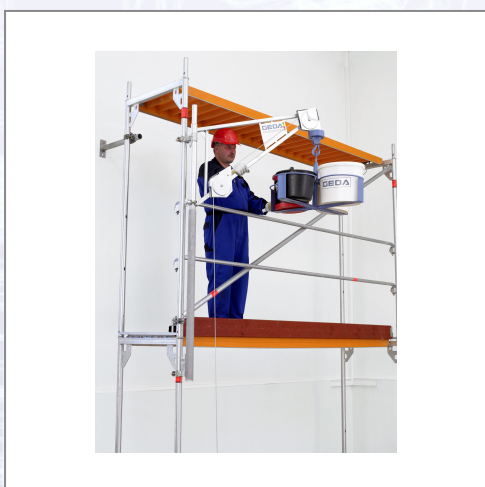

GEDA univerzalna okretna ruka

Okretna ruka sa okretnim držačem za pričvršćivanje na cev od 1 1/2". skele na željenom spratu.

Art.Nr.	Beschreibung	Einheit
ZG1267	Univerzalna okretna ruka za GEDA Maki 120 S/150 S sa držačem G29497	ST