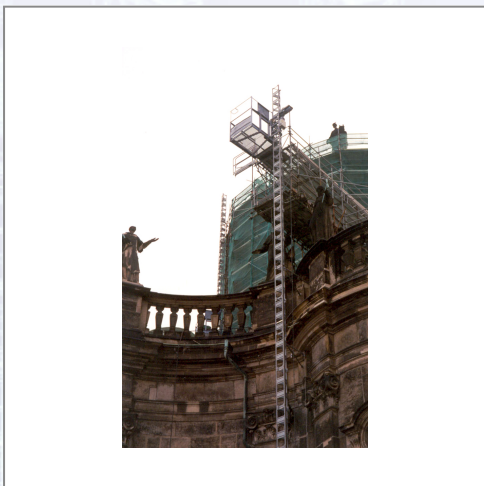

Dizalica sa zupčastom letvom GEDA 500Z

Dizalica sa zupčastom letvom s čeličnim stupom pocinčana, nosivost do 500kg, brzina podizanja 30m/min, maksimalna visina transportiranja 100m, pogon 5,5kW/400V/50Hz. Osnovna izvedba sadrži: - postolje s navojnom osovinom za namještanje i stupom 2,3m, - utovarna košara (1,6x1,4x1,1/1,8m), - zakretna kolica i prihvatna naprava ovisna o brzini, - automatsko zaustavljanje 2m iznad zemlje sa zvučnim signalom, - sklopka za isključivanje gore i dolje, - pomična sklopka za isključivanje, - ugrađena upravljačka ploča sa sklopkom na ključ i radnom utičnicom, - isključna sklopka kod preopterećenja s prikazom, - graničnik za etažno i krajnje isključivanje - daljinski upravljač 5m s utičnicom.