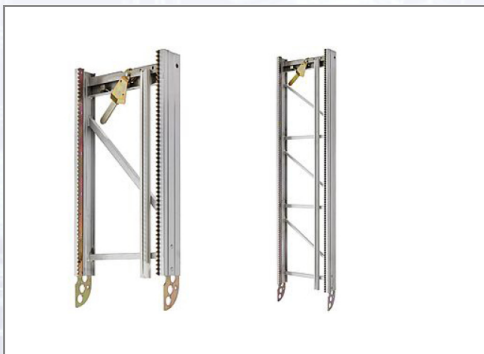

Leiterteile für GEDA 200Z

Leiterteil 1 m bzw. 2 m Höhe zur Verlängerung der Grundeinheit, mit Zahnstange, Kabelführung und Schnellverschluss.

Art.Nr.	Beschreibung	Einheit
ZG2506	Ljestve-nastavak 2m za GEDA 200Z, sa zupčastom letvom, vodilicom kabla i brzim zatvaračem	ST
ZG2507	Ljestve-nastavak 1m za GEDA 200Z, sa zupčastom letvom, vodilicom kabla i brzim zatvaračem	ST