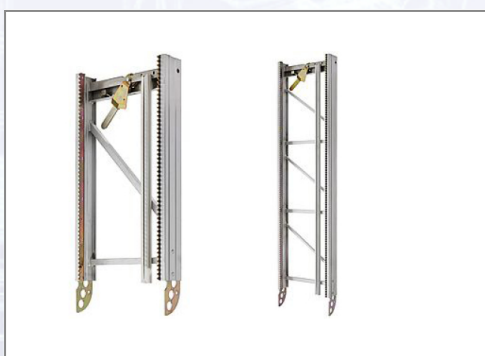

Leiterteile für GEDA 200Z

Leiterteil 1 m bzw. 2 m Höhe zur Verlängerung der Grundeinheit, mit Zahnstange, Kabelführung und Schnellverschluss.

Art.Nr.	Beschreibung	Einheit
ZG2506	Ljestve-nastavak 2m za GEDA 200Z, sa zupčastom letvom, vodilicom kabla i brzim zatvaračem	ST
ZG2507	Ljestve-nastavak 1m za GEDA 200Z, sa zupčastom letvom, vodilicom kabla i brzim zatvaračem	ST